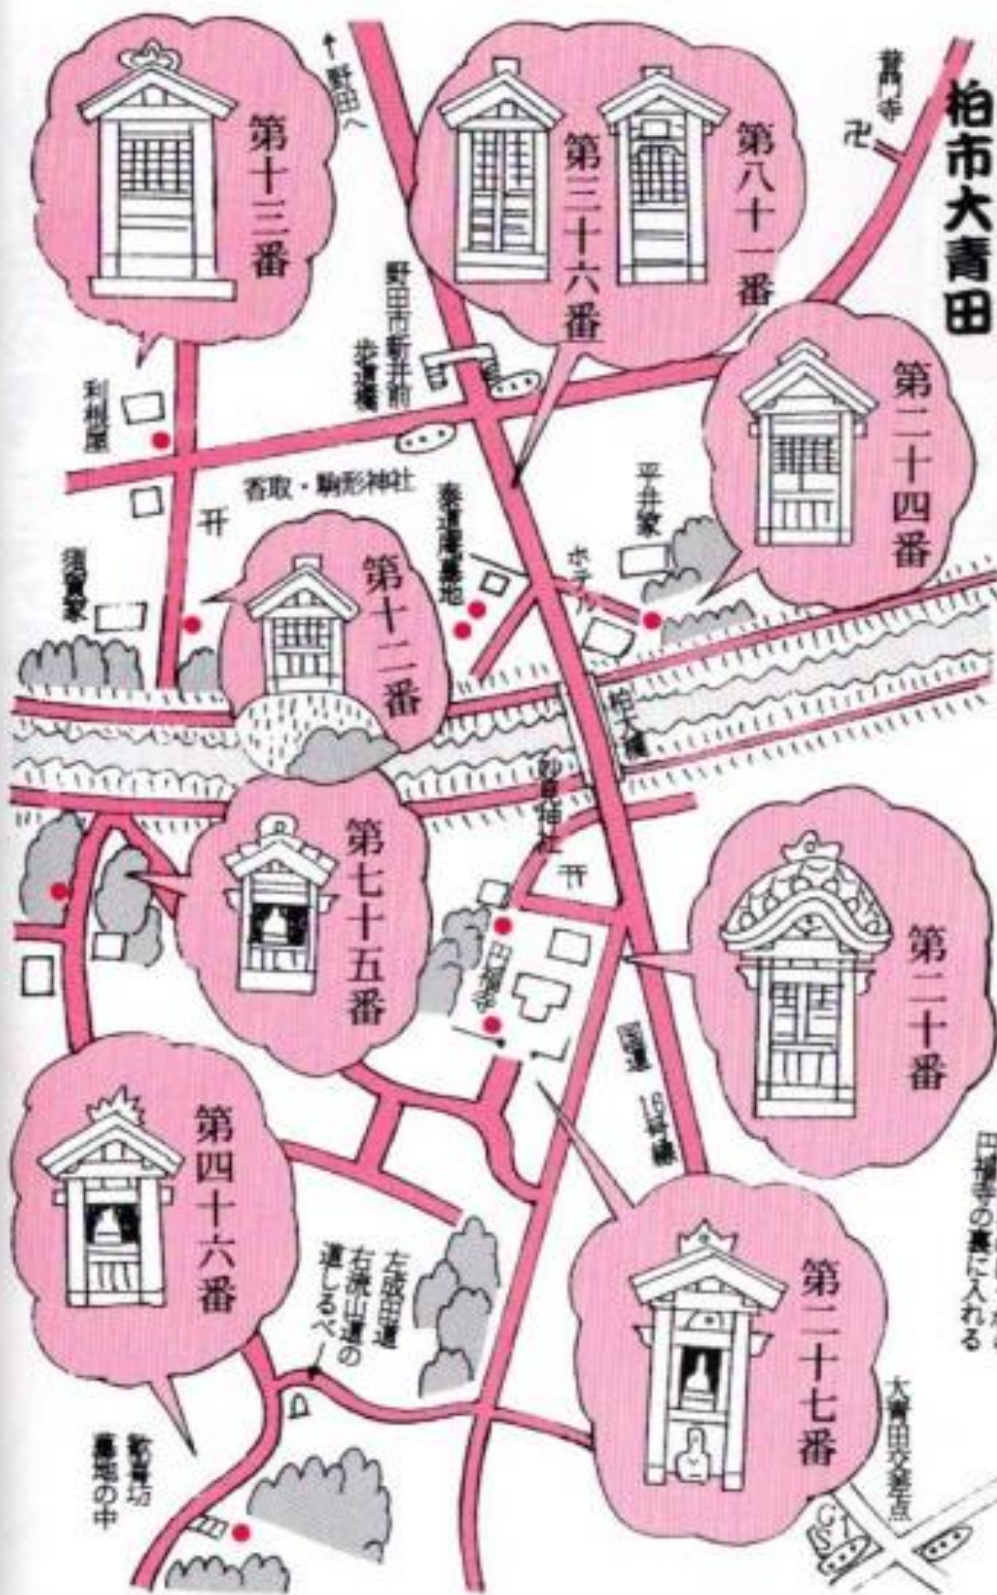

⑥ 野田市下三ヶ尾
柏市大青田

砂子神社のほうから
田子寺の裏に入れる

大青田交差点